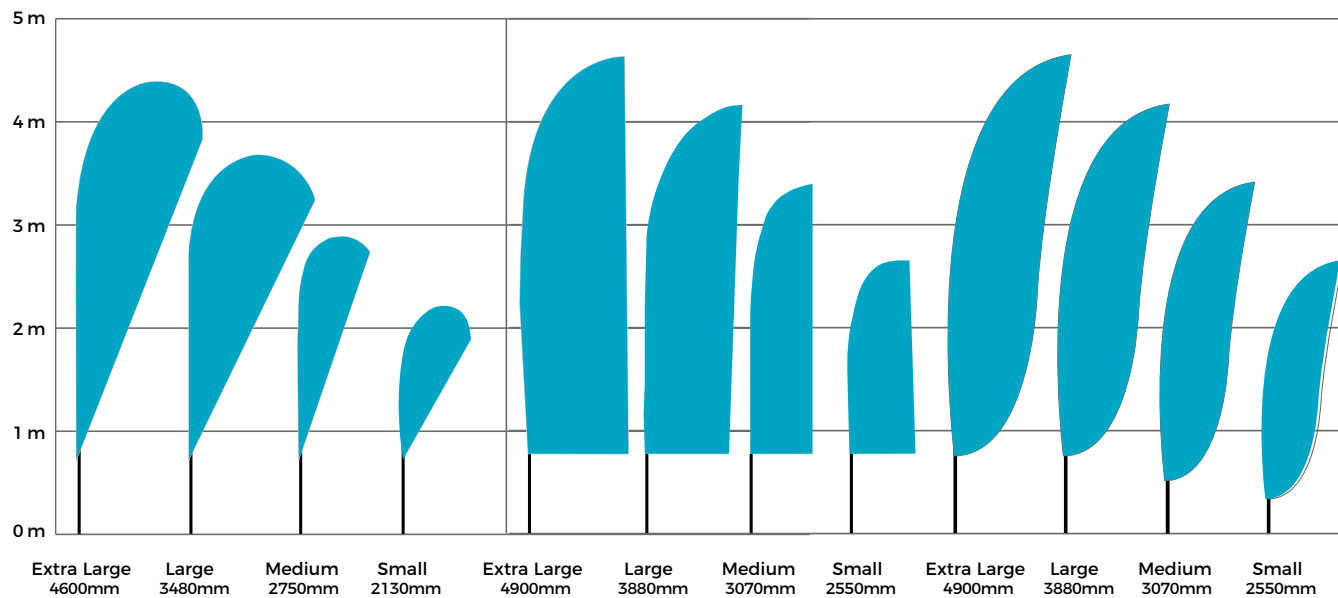

Beach Flags

User Instructions / Instrukcja obsługi

Albatros - Caspia - Larrus

SMART DISPLAY